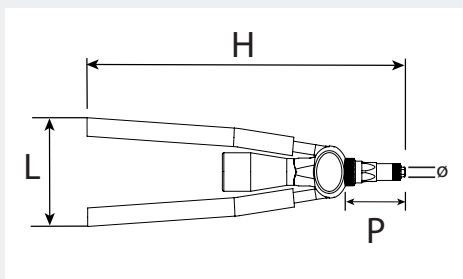

EL-48-R

EINHAND-BLINDNIETZANGE

ONE HAND OPERATING TOOL

PINCE À RIVETER À UNE MAIN

Arbeitsbereich / Capacity / Utilisation

Ø 3,0/3,2 - 4,0 mm

alle Materialien

all materials

pour tout matériau

Arbeitsbereich / Capacity / Utilisation

Ø 4,8 mm

Aluminium

Aluminium

Aluminium

Gewicht	Weight	Poids	0,60 kg
L x H	L x H	L x H	84 x 260 mm
Mundstücktiefe P	Nose piece deep P	Profondeur du nez P	40 mm
Mundstückaufnahme	Nose piece adapter	Positionneur des embouts	Ø 22 mm
Material Gehäuse	Body material	Matériau du corps	high strength aluminium
Material Hebel	Lever material	Matériau des leviers	forged steel
Ausrüstung	Equipment	Équipement	1 x 3,0 - 3,2 / 4,8 - 5,0 1 x Schraubenschlüssel / Service Wrench / Clé
Code	Code	Code	22330 48000

EL-64-R

EINHAND-BLINDNIETZANGE

ONE HAND OPERATING TOOL

PINCE À RIVETER À UNE MAIN

Arbeitsbereich / Capacity / Utilisation

Ø 3,2 - 6,4 mm

alle Materialien

all materials

pour tout matériau

Gewicht	Weight	Poids	0,53 kg
L x H	L x H	L x H	74 x 233 mm
Mundstücktiefe P	Nose piece deep P	Profondeur du nez P	30 mm
Mundstückaufnahme	Nose piece adapter	Positionneur des embouts	Ø 23 mm
Material Gehäuse	Body material	Matériau du corps	high strength aluminium
Material Hebel	Lever material	Matériau des leviers	forged steel
Ausrüstung	Equipment	Équipement	1 x 3,0 - 3,2 / 4,0 / 4,8 - 5,0 / 6,0 / 6,4 1 x Schraubenschlüssel / Service Wrench / Clé
Code	Code	Code	22330 64000