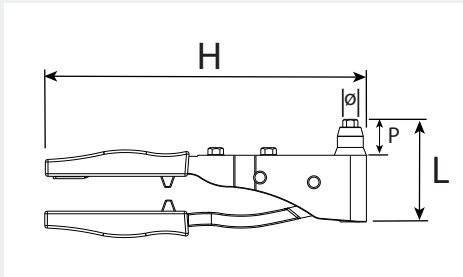

EL-48-R

EINHAND-BLINDNIETZANGE

ONE HAND OPERATING TOOL

PINCE À RIVETER À UNE MAIN

Arbeitsbereich / Capacity / Utilisation

Ø 3,0/3,2 - 4,0 mm

alle Materialien

all materials

pour tout matériau

Arbeitsbereich / Capacity / Utilisation

Ø 4,8 mm

Aluminium

Aluminium

Aluminium

Gewicht	Weight	Poids	0,60 kg
L x H	L x H	L x H	84 x 260 mm
Mundstücktiefe P	Nose piece deep P	Profondeur du nez P	40 mm
Mundstückaufnahme	Nose piece adapter	Positionneur des embouts	Ø 22 mm
Material Gehäuse	Body material	Matériau du corps	high strength aluminium
Material Hebel	Lever material	Matériau des leviers	forged steel
Ausrüstung	Equipment	Équipement	1 x 3,0 - 3,2 / 4,8 - 5,0 1 x Schraubenschlüssel / Service Wrench / Clé
Code	Code	Code	22330 48000

EL-64-R

EINHAND-BLINDNIETZANGE

ONE HAND OPERATING TOOL

PINCE À RIVETER À UNE MAIN

Arbeitsbereich / Capacity / Utilisation

Ø 3,2 - 6,4 mm

alle Materialien

all materials

pour tout matériau

Gewicht	Weight	Poids	0,53 kg
L x H	L x H	L x H	74 x 233 mm
Mundstücktiefe P	Nose piece deep P	Profondeur du nez P	30 mm
Mundstückaufnahme	Nose piece adapter	Positionneur des embouts	Ø 23 mm
Material Gehäuse	Body material	Matériau du corps	high strength aluminium
Material Hebel	Lever material	Matériau des leviers	forged steel
Ausrüstung	Equipment	Équipement	1 x 3,0 - 3,2 / 4,0 / 4,8 - 5,0 / 6,0 / 6,4 1 x Schraubenschlüssel / Service Wrench / Clé
Code	Code	Code	22330 64000