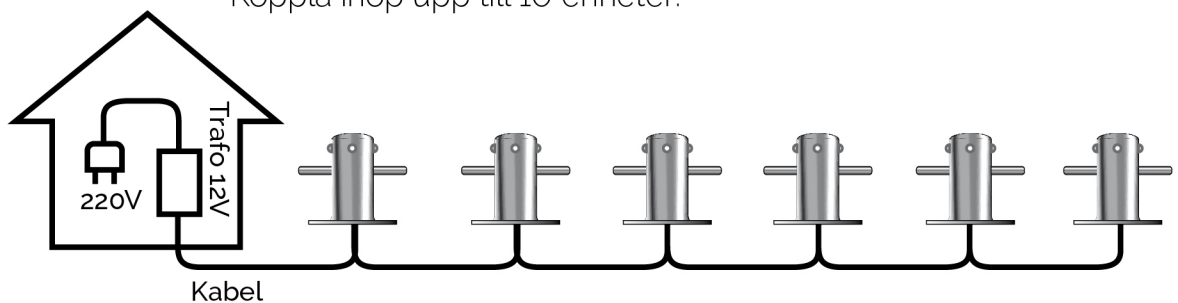

BPL70145 - Rostfritt syrafast stål AiSi 316, 4 st hög effektiva LED, 12V/4x0,15W

LED-pollare

BPL70145

Material: Rostfritt syrafast stål AiSi 316
 Ljuskälla: LED, varmvit, 4x0,15W=0,6W
 Inspänning: 12V
 Strömförbrukning: 0,06A (60mA)
 IP klass: IP67

Kombinera med:

BS8045R
 BS80450+BS LIGHT
 BS LIGHT
 BP80200R
 BP70145

Upp till 10 enheter
 totalt

Koppla ihop upp till 10 enheter:

Rekommenderat nätaggregat:

TRAFO 4

TRO4

Inspänning: 100-240VAC
 Utspänning: 12VDC, 2,5A
 För utomhusmiljö.
 Upp till 10 pollare.
 IP klass: IP67

Kan kombineras med denna belysning:

BS Light

BS Light

Inspänning: 12V
 Strömförbrukning: 0,1A
 Effekt: 1,2W
 LED, varmvit
 IP Klass: IP67