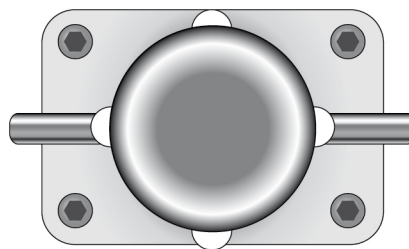

BPL70145 - Rostfritt syrafast stål AiSi 316, 4 st hög effektiva LED, 12V/4x0,15W

LED-pollare

BPL70145

Material: Rostfritt syrafast stål AiSi 316
 Ljuskälla: LED, varmvit, 4x0,15W=0,6W
 Inspänning: 12V
 Strömförbrukning: 0,06A (60mA)
 IP klass: IP67

Kombinera med:

BS8045R
 BS80450+BS LIGHT
 BS LIGHT
 BP80200R
 BP70145

Upp till 10 enheter
 totalt

Koppla ihop upp till 10 enheter:

Rekommenderat nätaggregat:

TRAFO 4

TRO4

Inspänning: 100-240VAC
 Utspänning: 12VDC, 2,5A
 För utomhusmiljö.
 Upp till 10 pollare.
 IP klass: IP67

Kan kombineras med denna belysning:

BS Light

BS Light

Inspänning: 12V
 Strömförbrukning: 0,1A
 Effekt: 1,2W
 LED, varmvit
 IP Klass: IP67