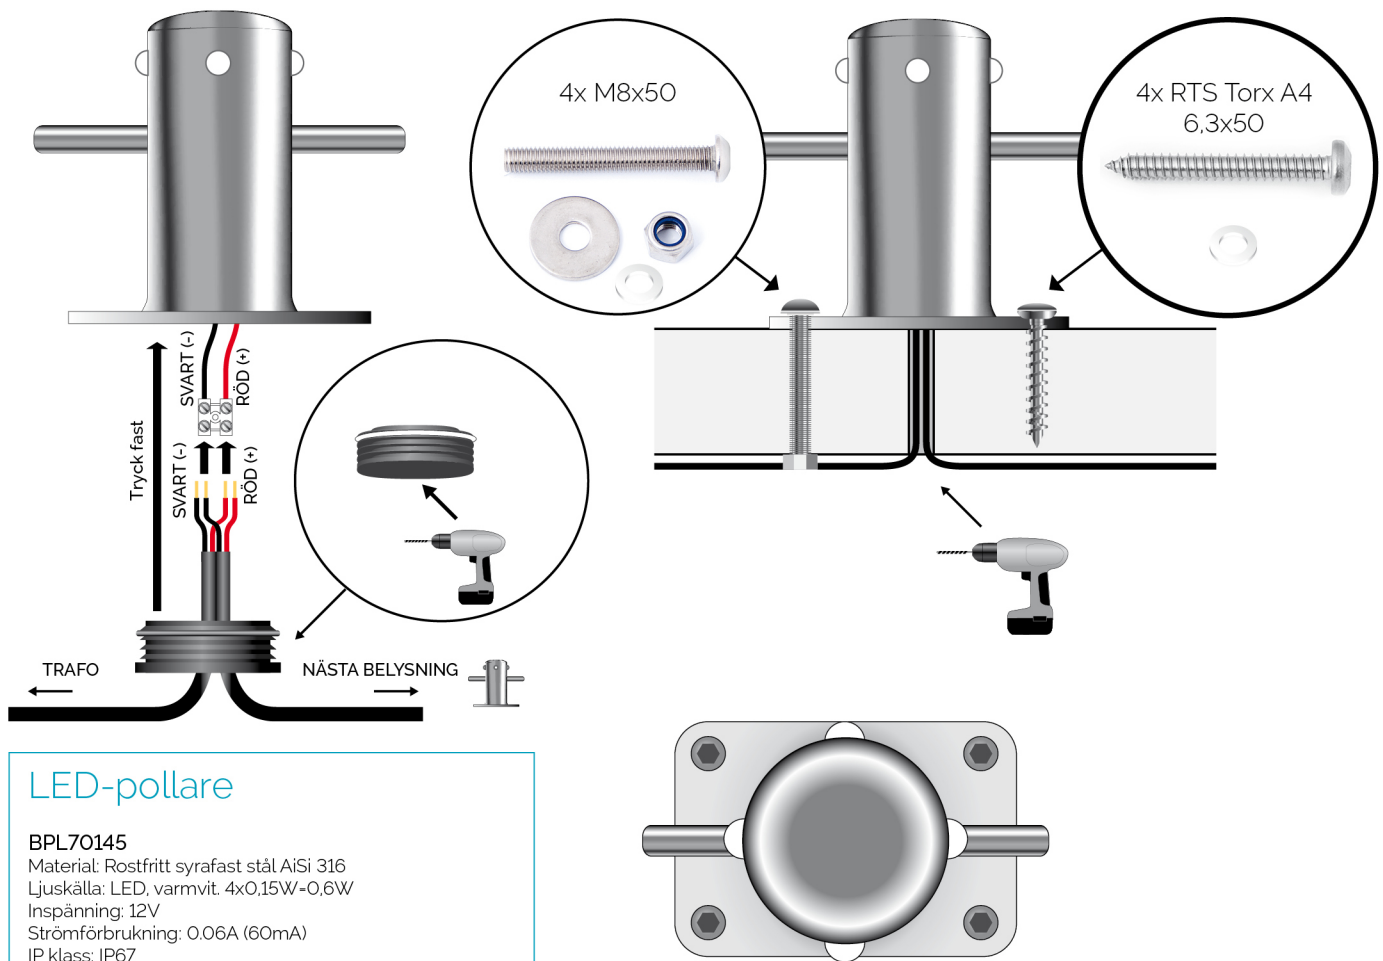

BPL70145 - Rostfritt syrafast stål AiSi 316, 4 st hög effektiva LED, 12V/4x0,15W

LED-pollare

BPL70145

Material: Rostfritt syrafast stål AiSi 316
 Ljuskälla: LED, varmvit, 4x0,15W=0,6W
 Inspänning: 12V
 Strömförbrukning: 0,06A (60mA)
 IP klass: IP67

Kombinera med:

BS8045R
 BS80450+BS LIGHT
 BS LIGHT
 BP80200R
 BP70145

Upp till 10 enheter
 totalt

Koppla ihop upp till 10 enheter:

Rekommenderat nätaggregat:

TRAFO 4

TRO4

Inspänning: 100-240VAC
 Utspänning: 12VDC, 2,5A
 För utomhusmiljö.
 Upp till 10 pollare.
 IP klass: IP67

Kan kombineras med denna belysning:

BS Light

BS Light

Inspänning: 12V
 Strömförbrukning: 0,1A
 Effekt: 1,2W
 LED, varmvit
 IP Klass: IP67