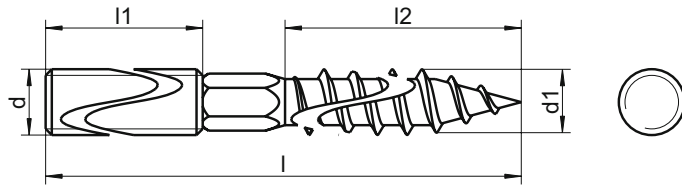

WS 9210 - Page 2

Dowel screws

with metric- and wood thread and pilot recess

d	l	l1	l2	d1	●
M10	60	20	37	10	8
M10	80	20	47	10	8
M10	90	20	57	10	8
M10	100	30	57	10	8
M10	110	40	57	10	8
M10	120	40	57	10	8
M10	130	40	57	10	8
M10	140	40	57	10	8
M10	150	40	57	10	8
M10	160	40	57	10	8
M10	180	40	57	10	8
M10	200	40	57	10	8
M12	80	20	57	12	10
M12	100	25	57	12	10
M12	110	40	57	12	10
M12	120	40	57	12	10
M12	130	40	57	12	10
M12	140	40	57	12	10
M12	150	40	57	12	10
M12	160	40	57	12	10
M12	180	40	57	12	10
M12	200	40	57	12	10
M12	300	150	100	12	10

Grade	SU
▲	100
▲	100
▲	100
▲	100
▲	100
▲	100
▲	100
▲	100
▲	100
▲	100
▲	50
▲	50
▲	50
▲	25
▲	25
▲	25
▲	25
▲	25
▲	25
▲	25
▲	25
▲	25
▲	25
▲	25

■ A1 / ▲ A2 / ● A4 | SU: Sales unit | All measurements in mm | Other dimensions on request.

Example item no. 9210-2-8X60 WS 9210 - A2 - M8 - l = 60mm