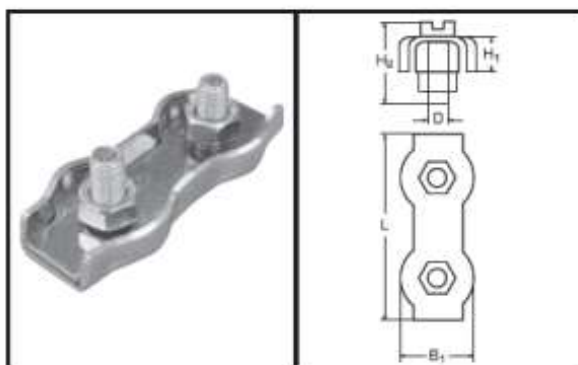

Produktblad

Duplexvajerlås i rostfritt stål, AISI 316.

M 8331 /// DUPLEX-DRAHTSEILKLEMME

Duplex wire rope clamp
Duplex prensa cable
Serre câble plat duplex

Ø	B1	D	H2	L	P.U.
mm	mm	mm	mm	mm	
2	12	M 4	14	30	20
3	14	M 4	14	36	20
4	18	M 5	17	40	20
5	20	M 5	17	50	10
6	24	M 6	23	60	10
8	30	M 8	27	72	5

A4/AISI316